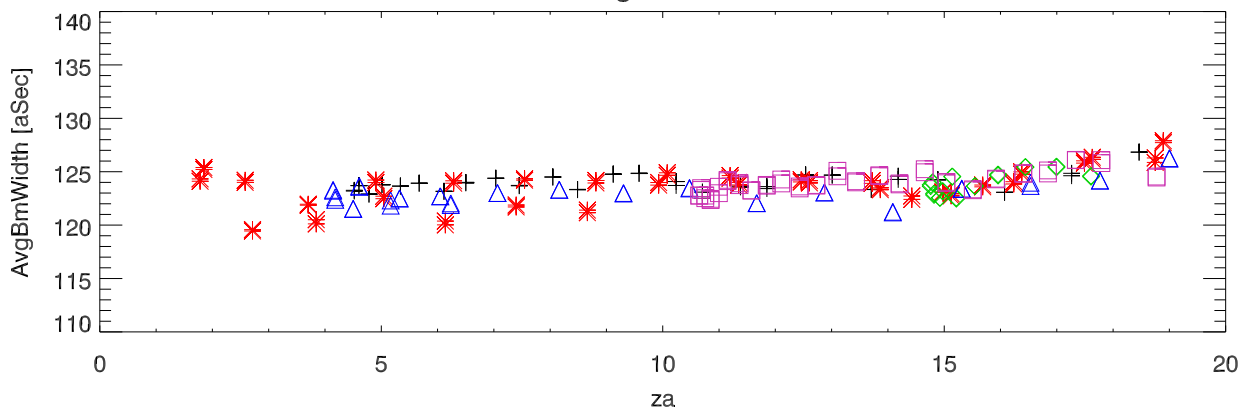

Oct12 old SbnRcv Gain K/Jy

Tsys

Sefd

AvgBmWidth

Oct12 old SbnRcv Coma

SideLobe Height

Eta MainBm

Eta (MainBm + 1st SideLobe)

Oct12 old SbnRcv za error vs za

- + B0453+227
- * B0518+165
- ◇ B0732+332
- △ B0758+133
- B0858+222

zaErr Mean: -1.33 Rms: 3.56
azErr Mean: -0.57 Rms: 4.32

za error vs az

az error vs za

az error vs az