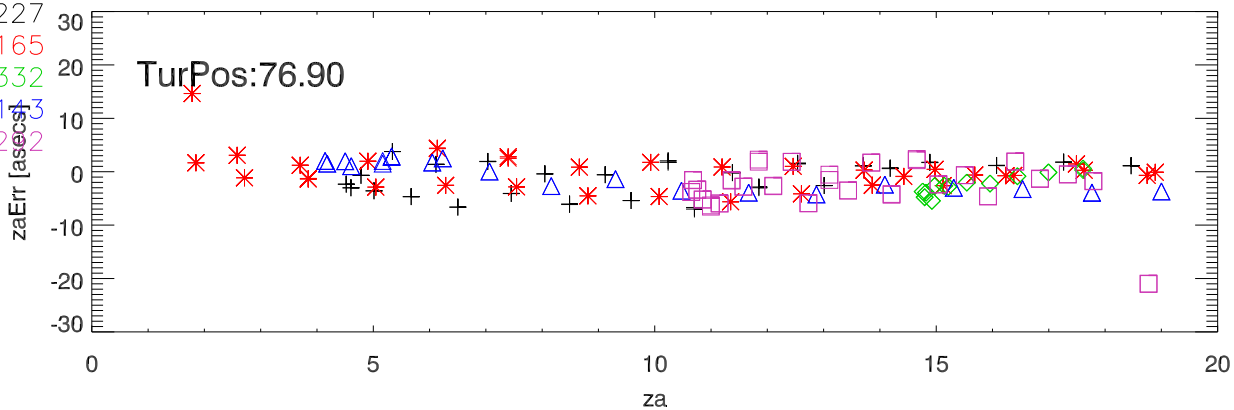

Oct12 old SbnRcv Gain K/Jy

Tsys

Sefd

AvgBmWidth

Oct12 old SbnRcv Coma

SideLobe Height

Eta MainBm

Eta (MainBm + 1st SideLobe)

Oct12 old SbnRcv za error vs za

- + B0453+227
- * B0518+165
- ◇ B0732+332
- △ B0758+133
- B0858+222

zaErr Mean: -1.33 Rms: 3.56
azErr Mean: -0.57 Rms: 4.32

za error vs az

az error vs za

az error vs az