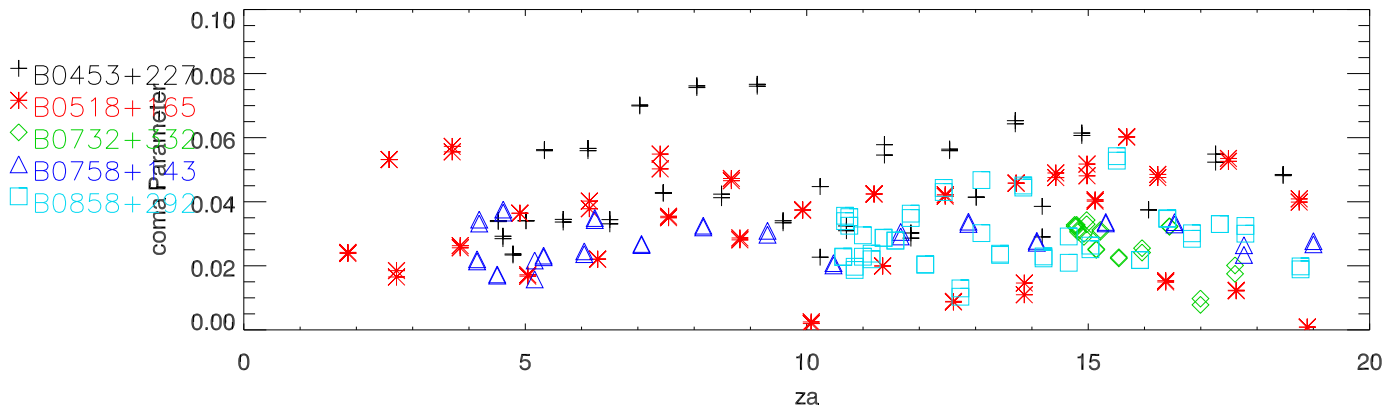

Oct12 old SbnRcv Gain K/Jy

Tsys

Sefd

AvgBmWidth

Oct12 old SbnRcv Coma

SideLobe Height

Eta MainBm

Eta (MainBm + 1st SideLobe)

Oct12 old SbnRcv za error vs za

- + B0453+227
- * B0518+165
- ◇ B0732+332
- △ B0758+133
- B0858+222

zaErr Mean: -1.33 Rms: 3.56
azErr Mean: -0.57 Rms: 4.32

za error vs az

az error vs za

az error vs az