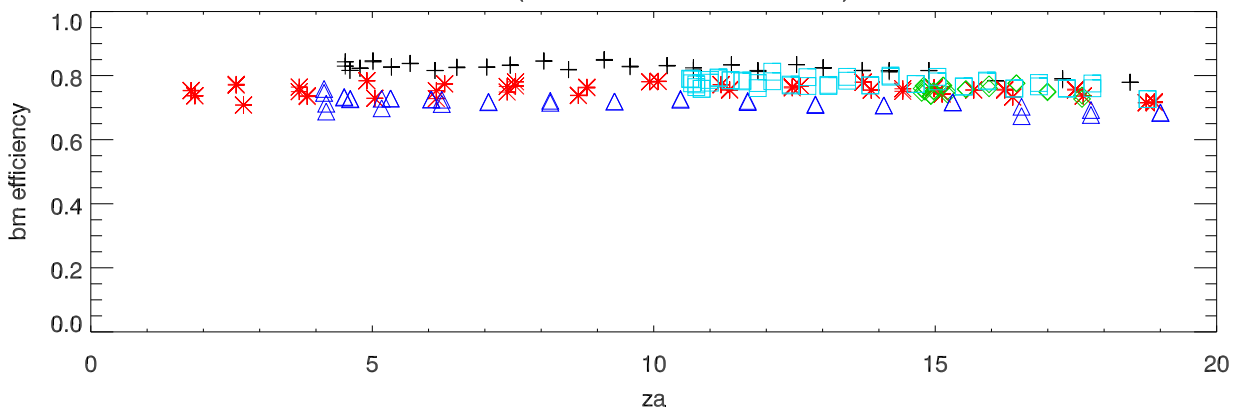

Oct12 old SbnRcv Gain K/Jy

Tsys

Sefd

AvgBmWidth

Oct12 old SbnRcv Coma

SideLobe Height

Eta MainBm

Eta (MainBm + 1st SideLobe)

Oct12 old SbnRcv za error vs za

- + B0453+227
- * B0518+165
- ◇ B0732+332
- △ B0758+133
- B0858+222

zaErr Mean: -1.33 Rms: 3.56
azErr Mean: -0.57 Rms: 4.32

za error vs az

az error vs za

az error vs az