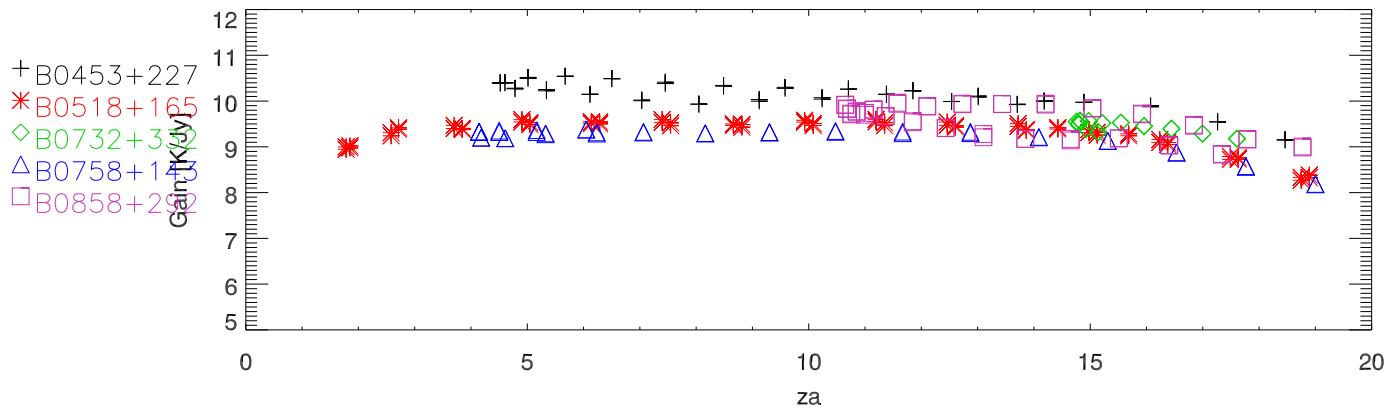

Oct12 old SbnRcv Gain K/Jy

Tsys

Sefd

AvgBmWidth

Oct12 old SbnRcv Coma

SideLobe Height

Eta MainBm

Eta (MainBm + 1st SideLobe)

Oct12 old SbnRcv za error vs za

- + B0453+227
- * B0518+165
- ◇ B0732+332
- △ B0758+133
- B0858+222

zaErr Mean: -1.33 Rms: 3.56
azErr Mean: -0.57 Rms: 4.32

za error vs az

az error vs za

az error vs az