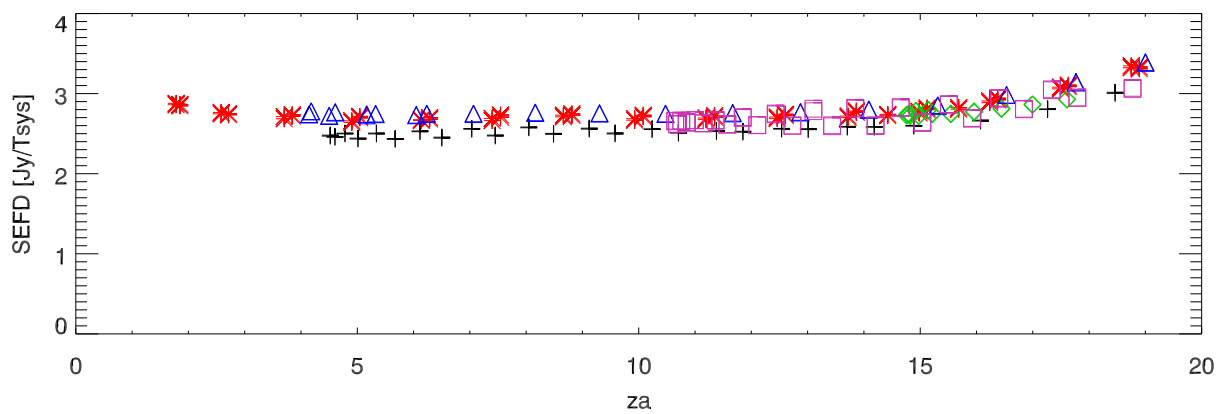

Oct12 old SbnRcv Gain K/Jy

Tsys

Sefd

AvgBmWidth

Oct12 old SbnRcv Coma

SideLobe Height

Eta MainBm

Eta (MainBm + 1st SideLobe)

Oct12 old SbnRcv za error vs za

- + B0453+227
- * B0518+165
- ◇ B0732+332
- △ B0758+133
- B0858+222

zaErr Mean: -1.33 Rms: 3.56
azErr Mean: -0.57 Rms: 4.32

za error vs az

az error vs za

az error vs az