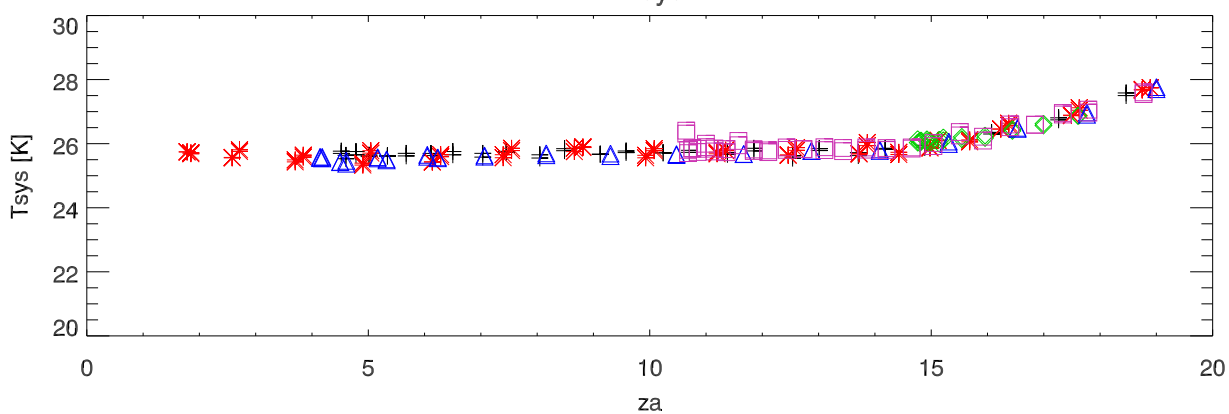

Oct12 old SbnRcv Gain K/Jy

Tsys

Sefd

AvgBmWidth

Oct12 old SbnRcv Coma

SideLobe Height

Eta MainBm

Eta (MainBm + 1st SideLobe)

Oct12 old SbnRcv za error vs za

- + B0453+227
- * B0518+165
- ◇ B0732+332
- △ B0758+133
- B0858+222

zaErr Mean: -1.33 Rms: 3.56
azErr Mean: -0.57 Rms: 4.32

za error vs az

az error vs za

az error vs az