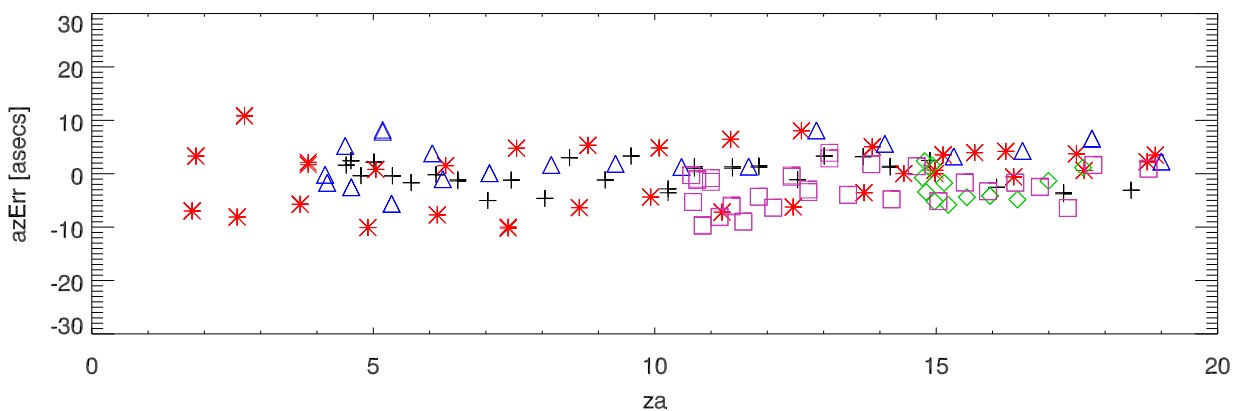

Oct12 old SbnRcv Gain K/Jy

Tsys

Sefd

AvgBmWidth

Oct12 old SbnRcv Coma

SideLobe Height

Eta MainBm

Eta (MainBm + 1st SideLobe)

Oct12 old SbnRcv za error vs za

- + B0453+227
- * B0518+165
- ◇ B0732+332
- △ B0758+133
- B0858+222

zaErr Mean: -1.33 Rms: 3.56
azErr Mean: -0.57 Rms: 4.32

za error vs az

az error vs za

az error vs az