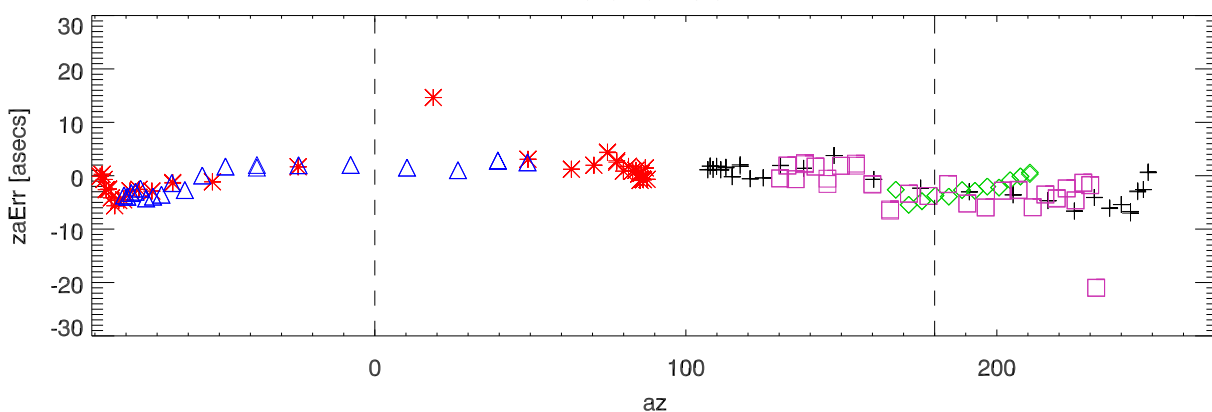

Oct12 old SbnRcv Gain K/Jy

Tsys

Sefd

AvgBmWidth

Oct12 old SbnRcv Coma

SideLobe Height

Eta MainBm

Eta (MainBm + 1st SideLobe)

Oct12 old SbnRcv za error vs za

- + B0453+227
- * B0518+165
- ◇ B0732+332
- △ B0758+133
- B0858+222

zaErr Mean: -1.33 Rms: 3.56
azErr Mean: -0.57 Rms: 4.32

za error vs az

az error vs za

az error vs az