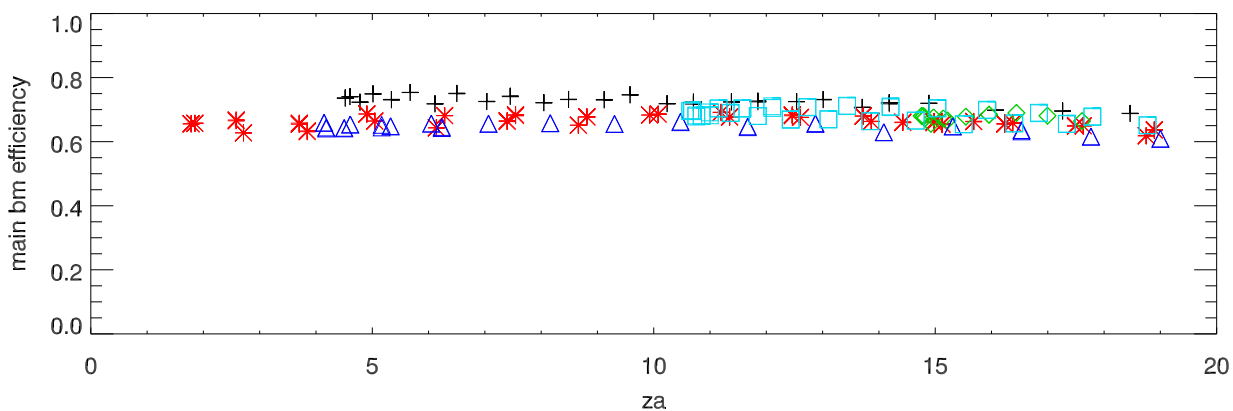

Oct12 old SbnRcv Gain K/Jy

Tsys

Sefd

AvgBmWidth

Oct12 old SbnRcv Coma

SideLobe Height

Eta MainBm

Eta (MainBm + 1st SideLobe)

Oct12 old SbnRcv za error vs za

- + B0453+227
- * B0518+165
- ◇ B0732+332
- △ B0758+133
- B0858+222

zaErr Mean: -1.33 Rms: 3.56
azErr Mean: -0.57 Rms: 4.32

za error vs az

az error vs za

az error vs az