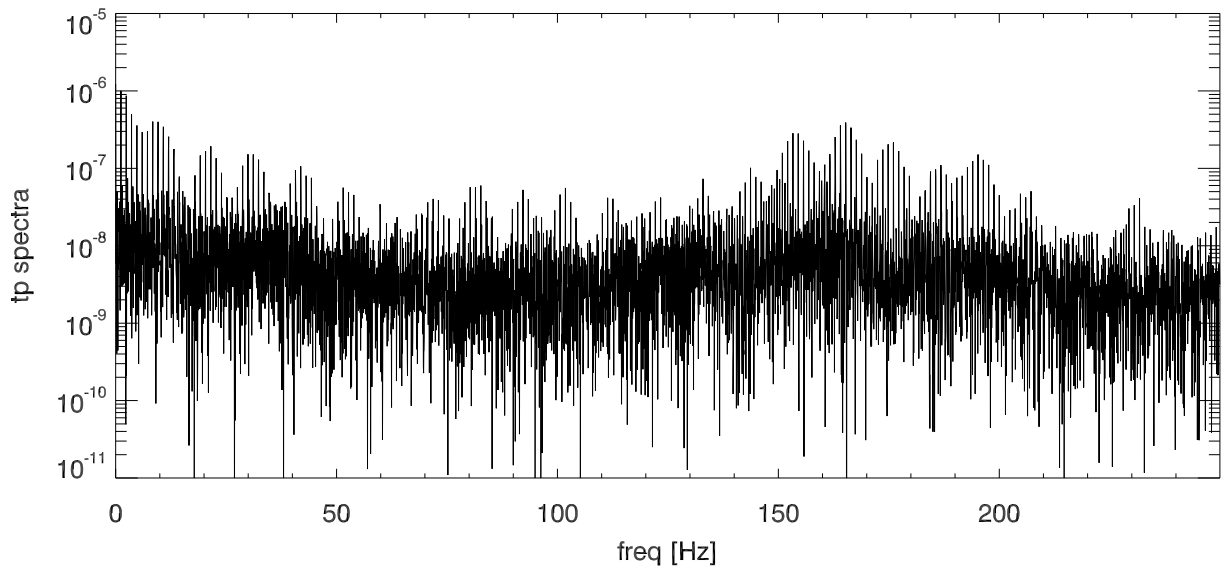

10feb20 cband total power vs time PolA

PolB

Blowup PolB

total power freq spectra. PoIA

PoIB

Blowup PoIB