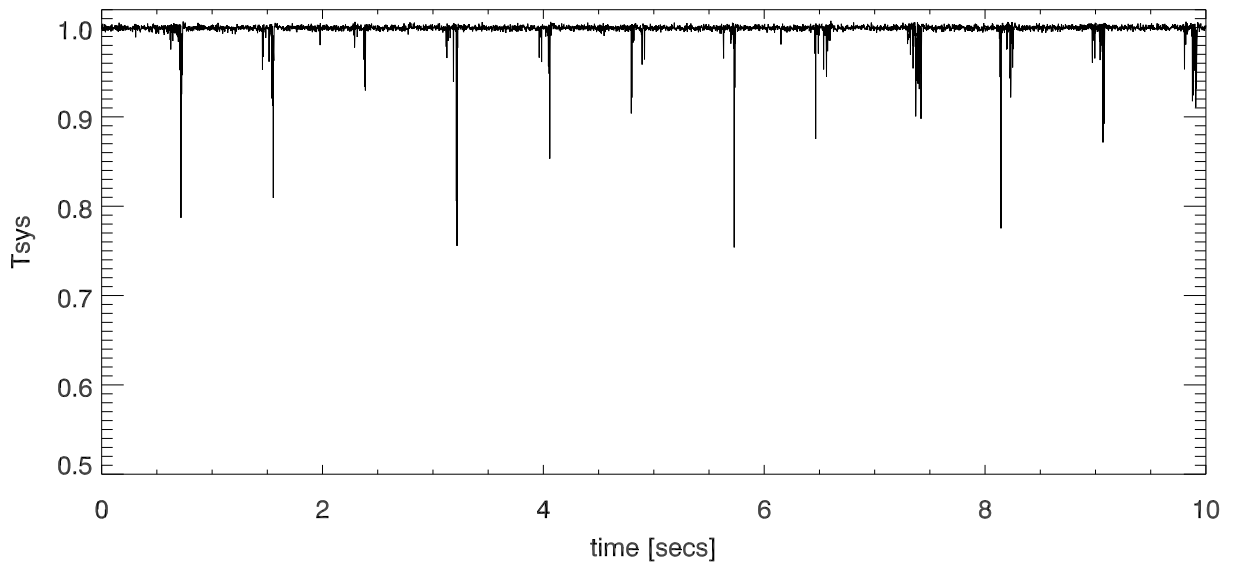

10feb20 cband total power vs time PolA

PolB

Blowup PolB

total power freq spectra. PoIA

PoIB

Blowup PoIB