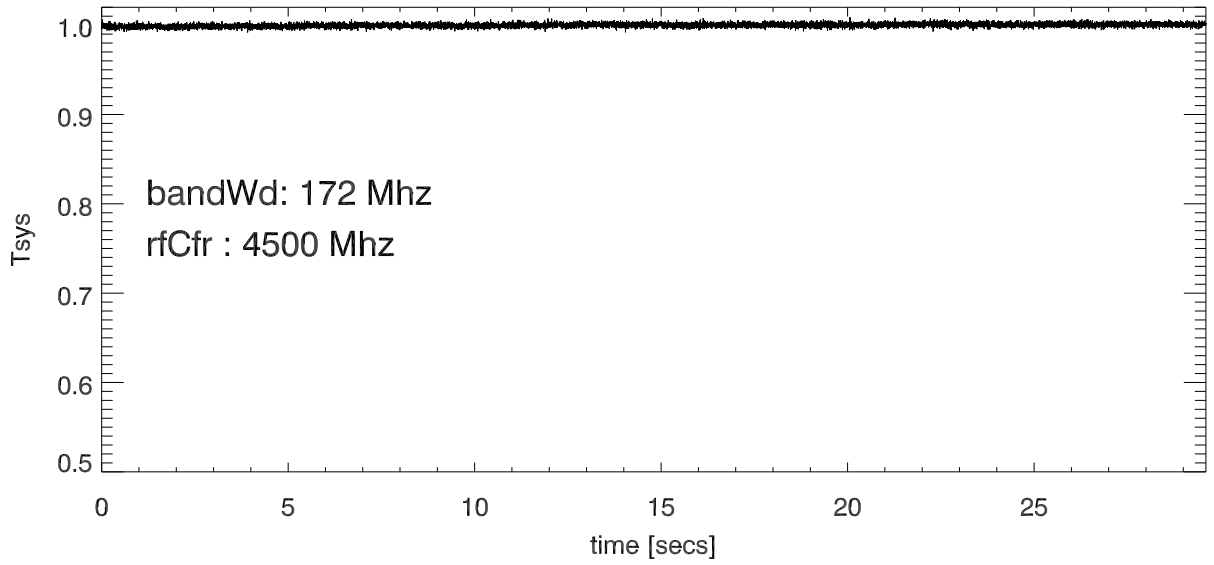

10feb20 cband total power vs time PolA

PolB

Blowup PolB

total power freq spectra. PoIA

PoIB

Blowup PoIB