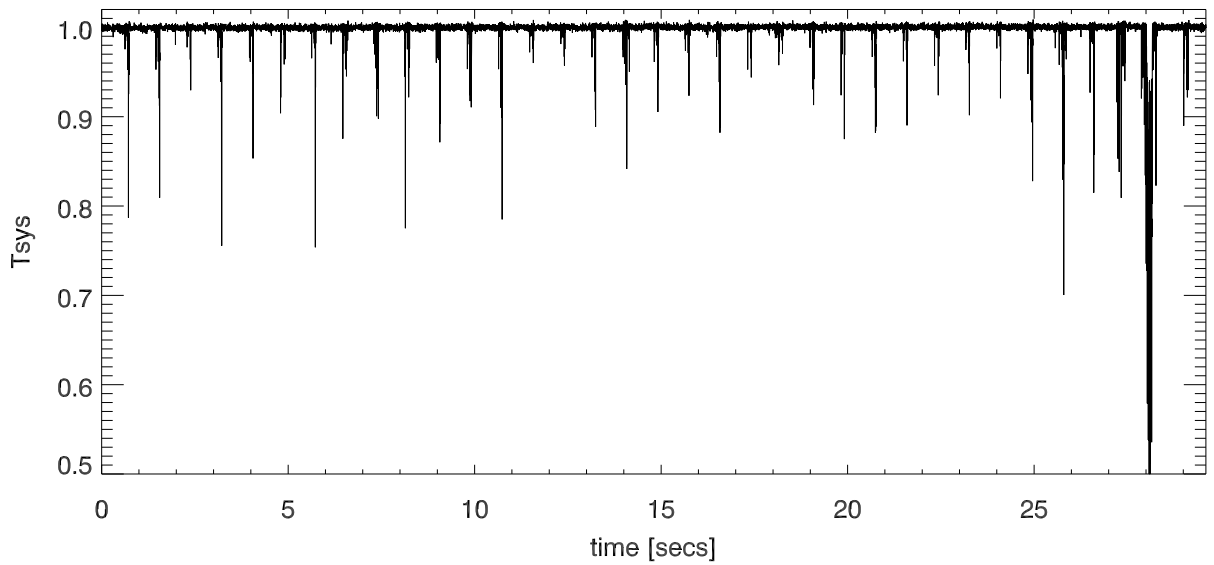

10feb20 cband total power vs time PolA

PolB

Blowup PolB

total power freq spectra. PoIA

PoIB

Blowup PoIB