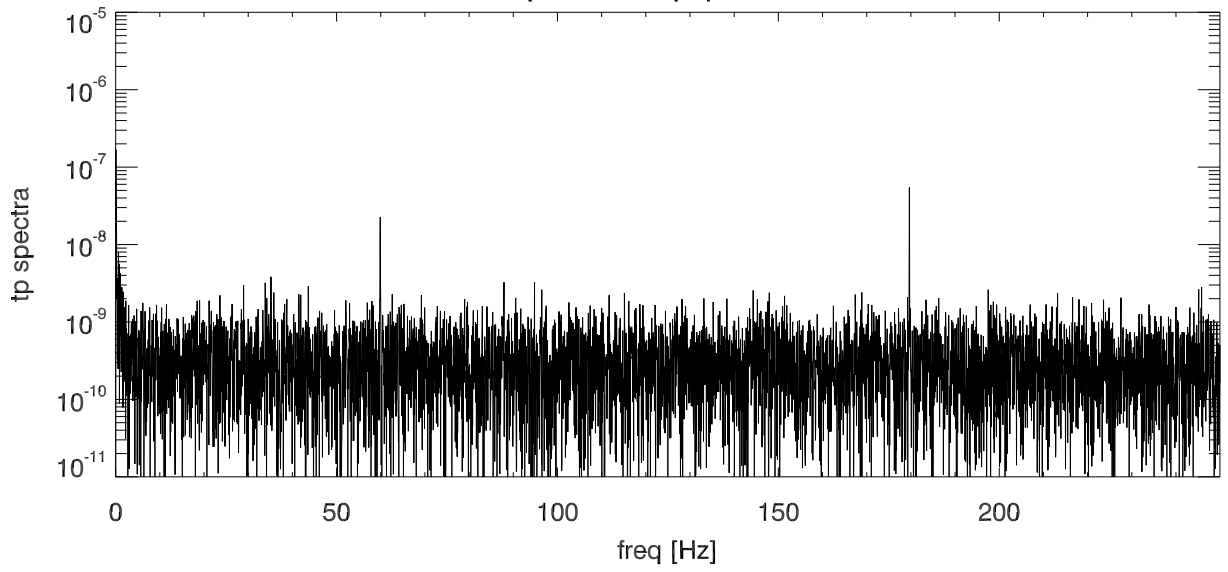

10feb20 cband total power vs time PolA

PolB

Blowup PolB

total power freq spectra. PoIA

PoIB

Blowup PoIB