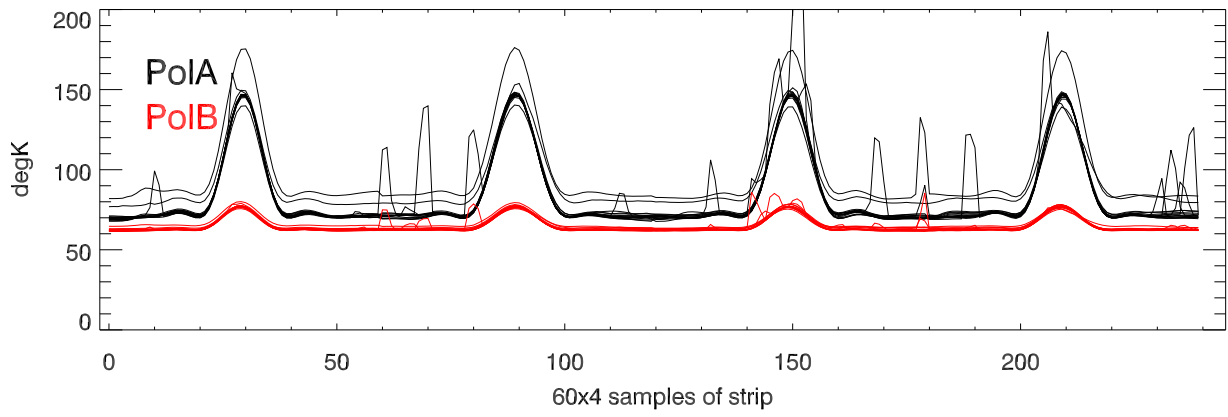

14oct12 430gr total pwr for 16 x102 calibrate crosses. 430Bw25MHz

430Bw12.5Mhz

429Bw1Mhz

431Bw1Mhz