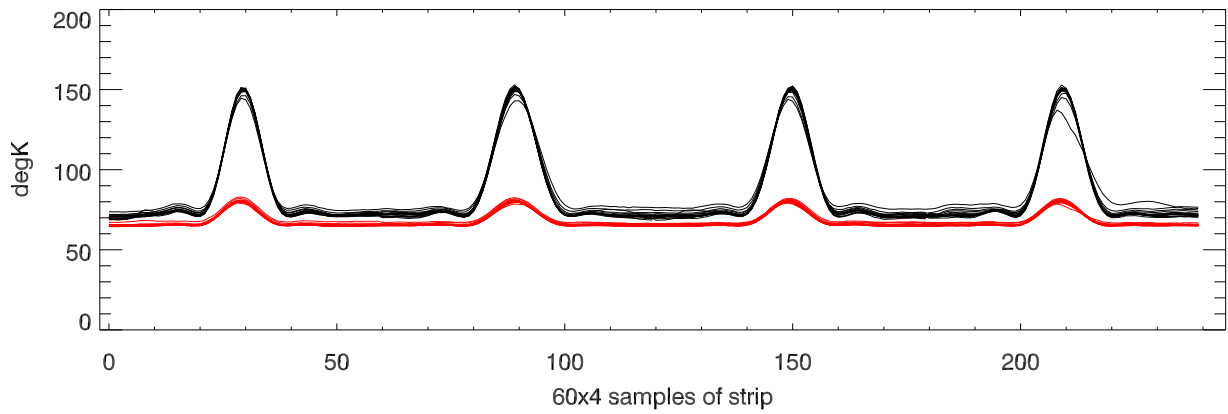

14oct12 430gr total pwr for 16 x102 calibrate crosses. 430Bw25MHz

430Bw12.5Mhz

429Bw1Mhz

431Bw1Mhz