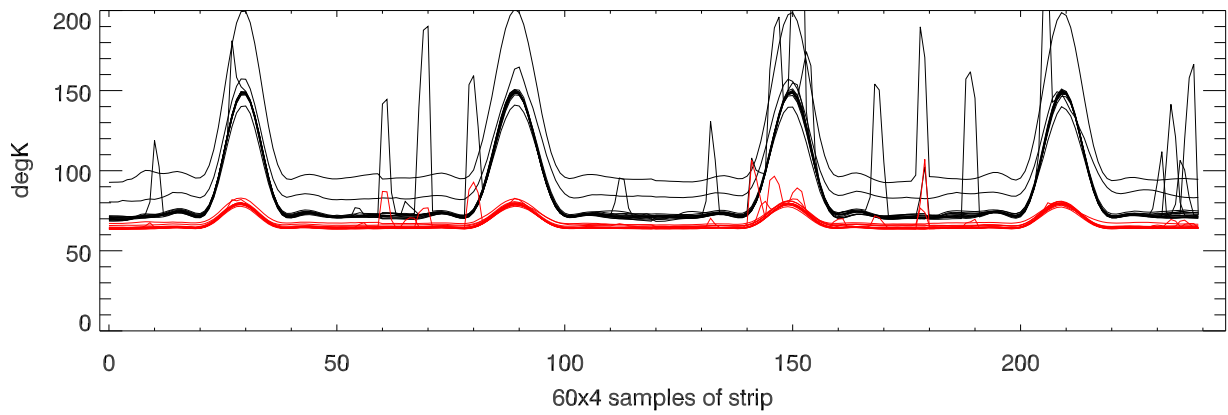

14oct12 430gr total pwr for 16 x102 calibrate crosses. 430Bw25MHz

430Bw12.5Mhz

429Bw1Mhz

431Bw1Mhz