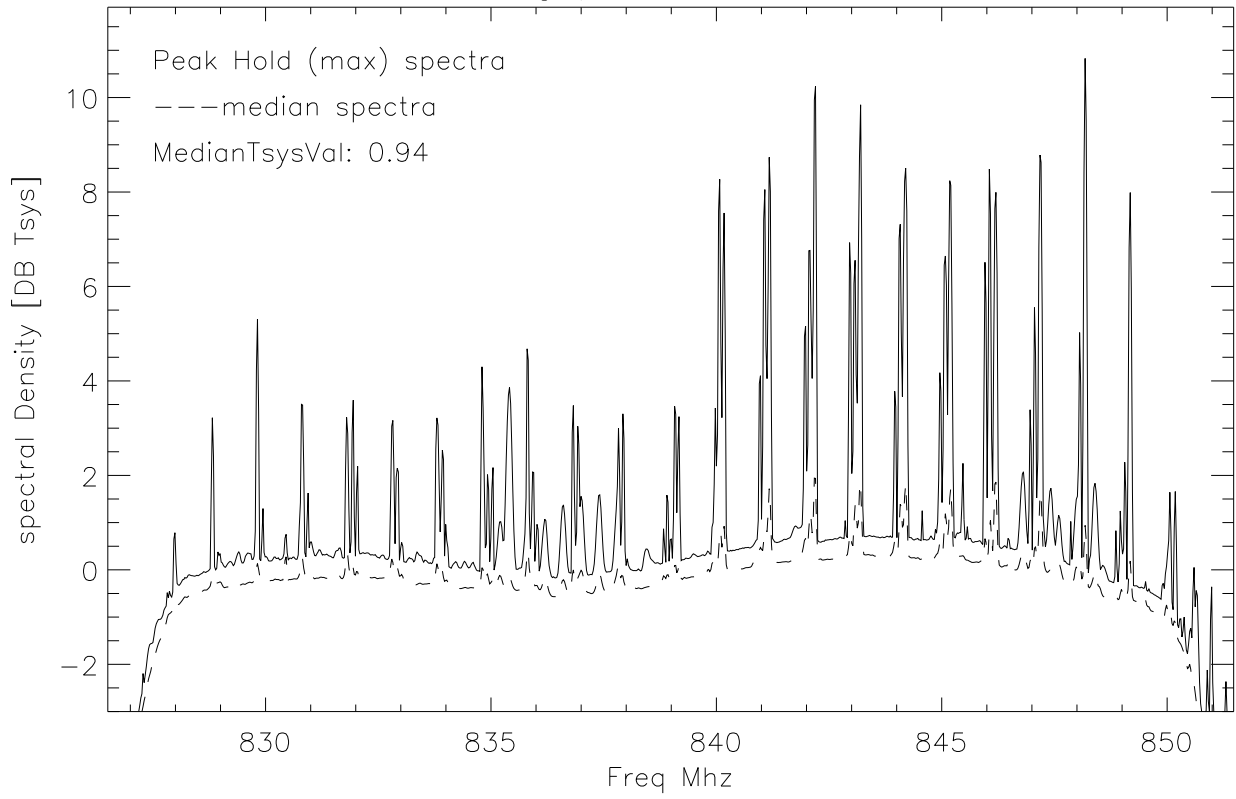

Dynamic spectra DbScaling

rfiFeed avgSpectra. CFR:832.0 MHz

Dynamic spectra DbScaling

rfiFeed avgSpectra. CFR:839.0 MHz

Dynamic spectra DbScaling

rfiFeed avgSpectra. CFR:850.0 MHz

Dynamic spectra DbScaling

rfiFeed avgSpectra. CFR:875.0 MHz