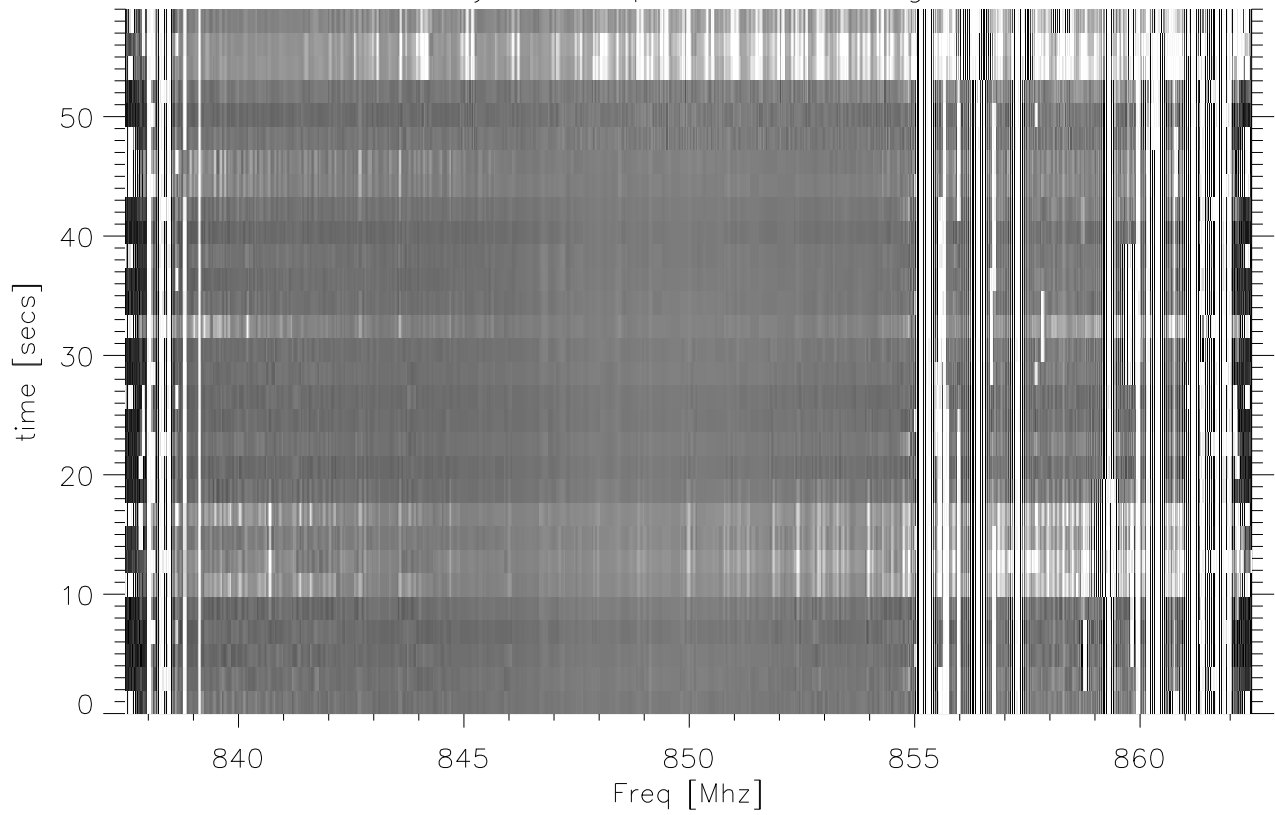

Dynamic spectra DbScaling

rfiFeed avgSpectra. CFR:735.0 MHz

Dynamic spectra DbScaling

rfiFeed avgSpectra. CFR:760.0 MHz

Dynamic spectra DbScaling

rfiFeed avgSpectra. CFR:785.0 MHz

Dynamic spectra DbScaling

rfiFeed avgSpectra. CFR:807.0 MHz

Dynamic spectra DbScaling

rfiFeed avgSpectra. CFR:832.0 MHz

Dynamic spectra DbScaling

rfiFeed avgSpectra. CFR:839.0 MHz

Dynamic spectra DbScaling

rfiFeed avgSpectra. CFR:850.0 MHz

Dynamic spectra DbScaling

rfiFeed avgSpectra. CFR:875.0 MHz