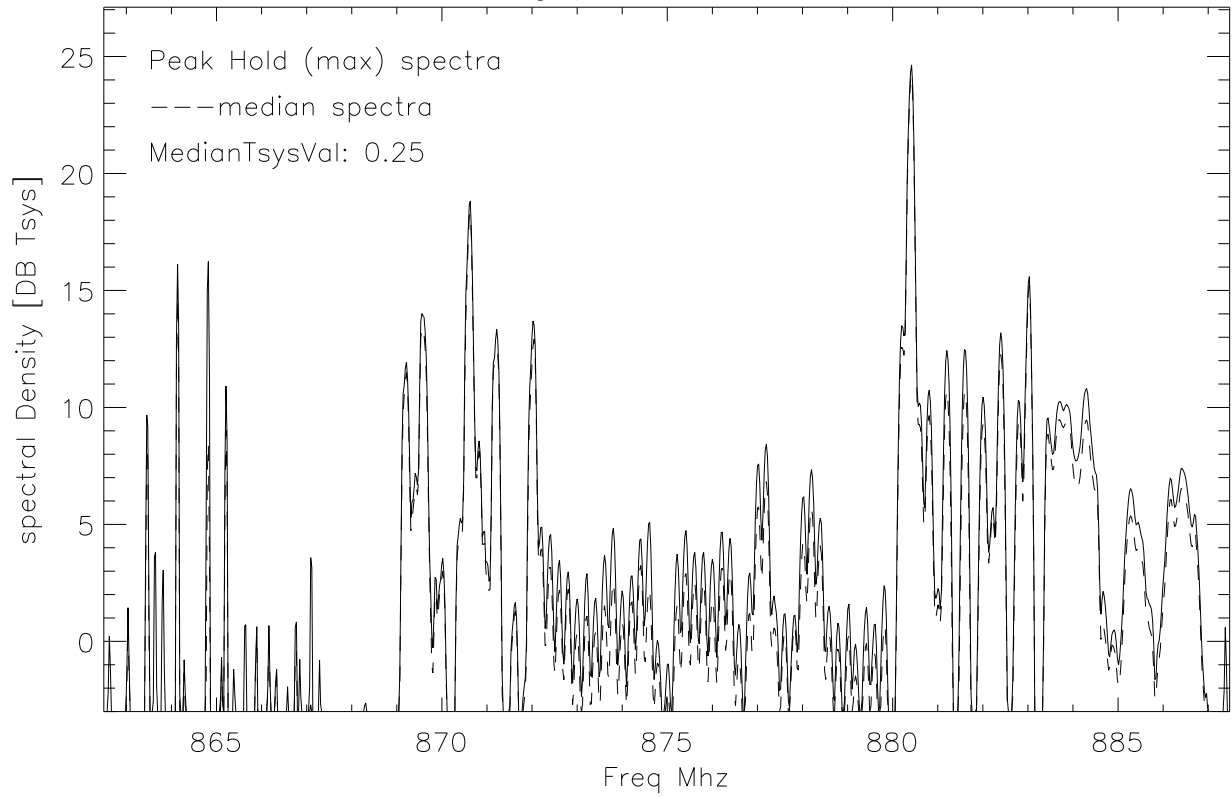

Dynamic spectra DbScaling

rfiFeed avgSpectra. CFR:832.0 MHz

Dynamic spectra DbScaling

rfiFeed avgSpectra. CFR:839.0 MHz

Dynamic spectra DbScaling

rfiFeed avgSpectra. CFR:850.0 MHz

Dynamic spectra DbScaling

rfiFeed avgSpectra. CFR:875.0 MHz