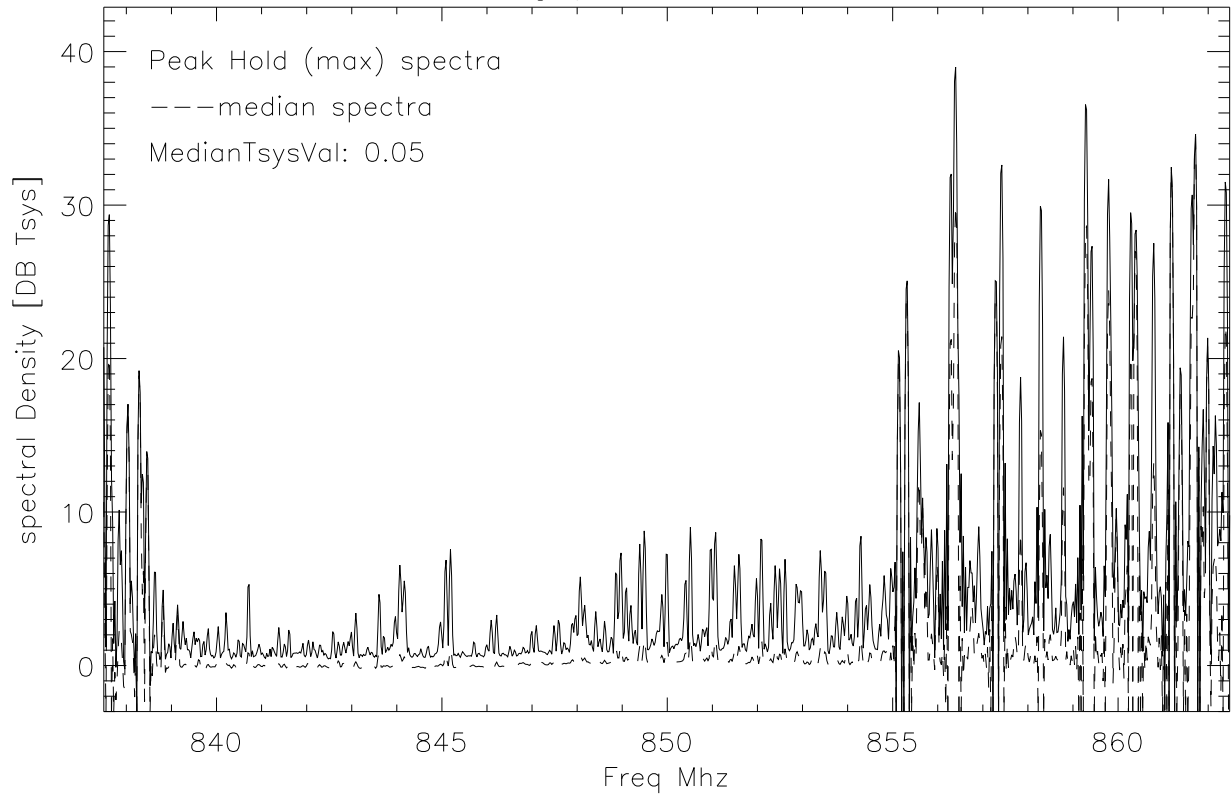

Dynamic spectra DbScaling

rfiFeed avgSpectra. CFR:832.0 MHz

Dynamic spectra DbScaling

rfiFeed avgSpectra. CFR:839.0 MHz

Dynamic spectra DbScaling

rfiFeed avgSpectra. CFR:850.0 MHz

Dynamic spectra DbScaling

rfiFeed avgSpectra. CFR:875.0 MHz