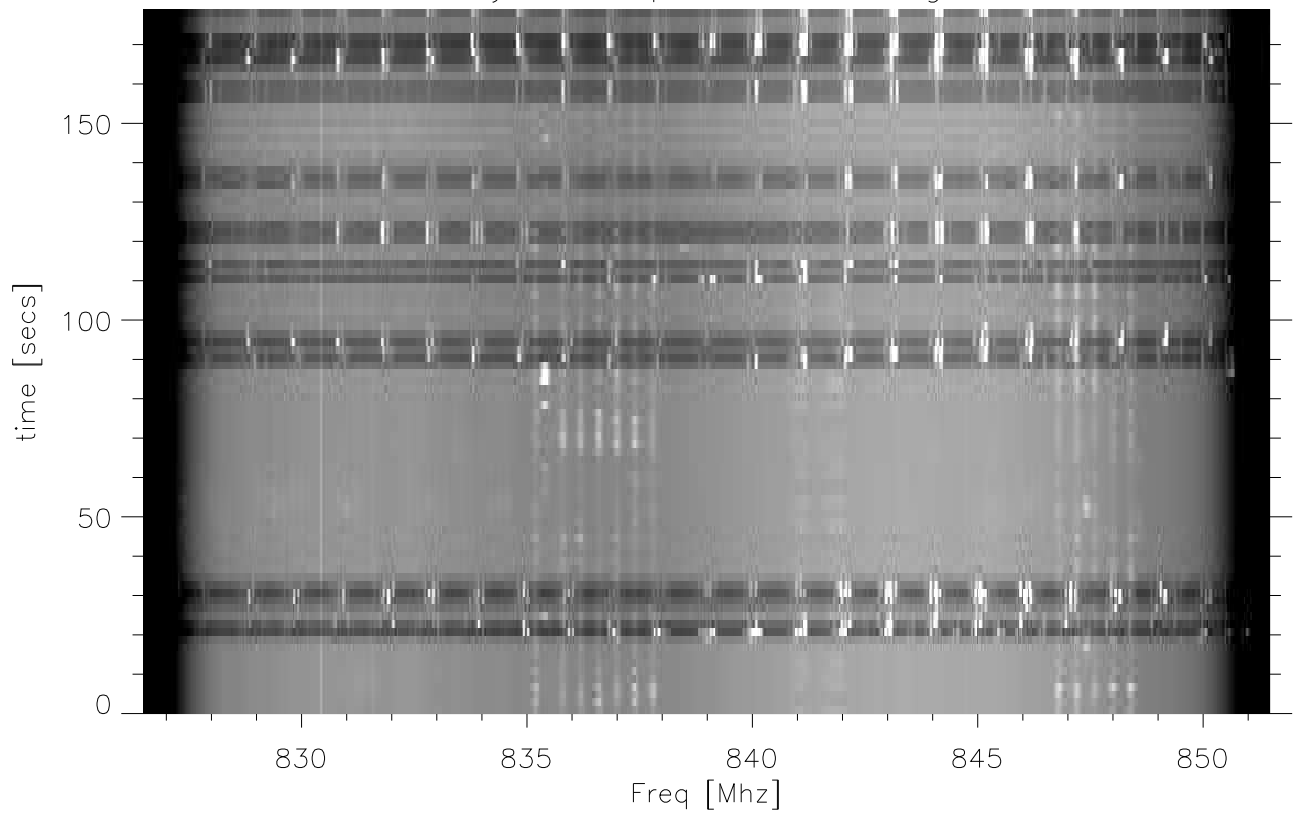

Dynamic spectra DbScaling

rfiFeed avgSpectra. CFR:832.0 MHz

Dynamic spectra DbScaling

rfiFeed avgSpectra. CFR:839.0 MHz

Dynamic spectra DbScaling

rfiFeed avgSpectra. CFR:850.0 MHz

Dynamic spectra DbScaling

rfiFeed avgSpectra. CFR:875.0 MHz