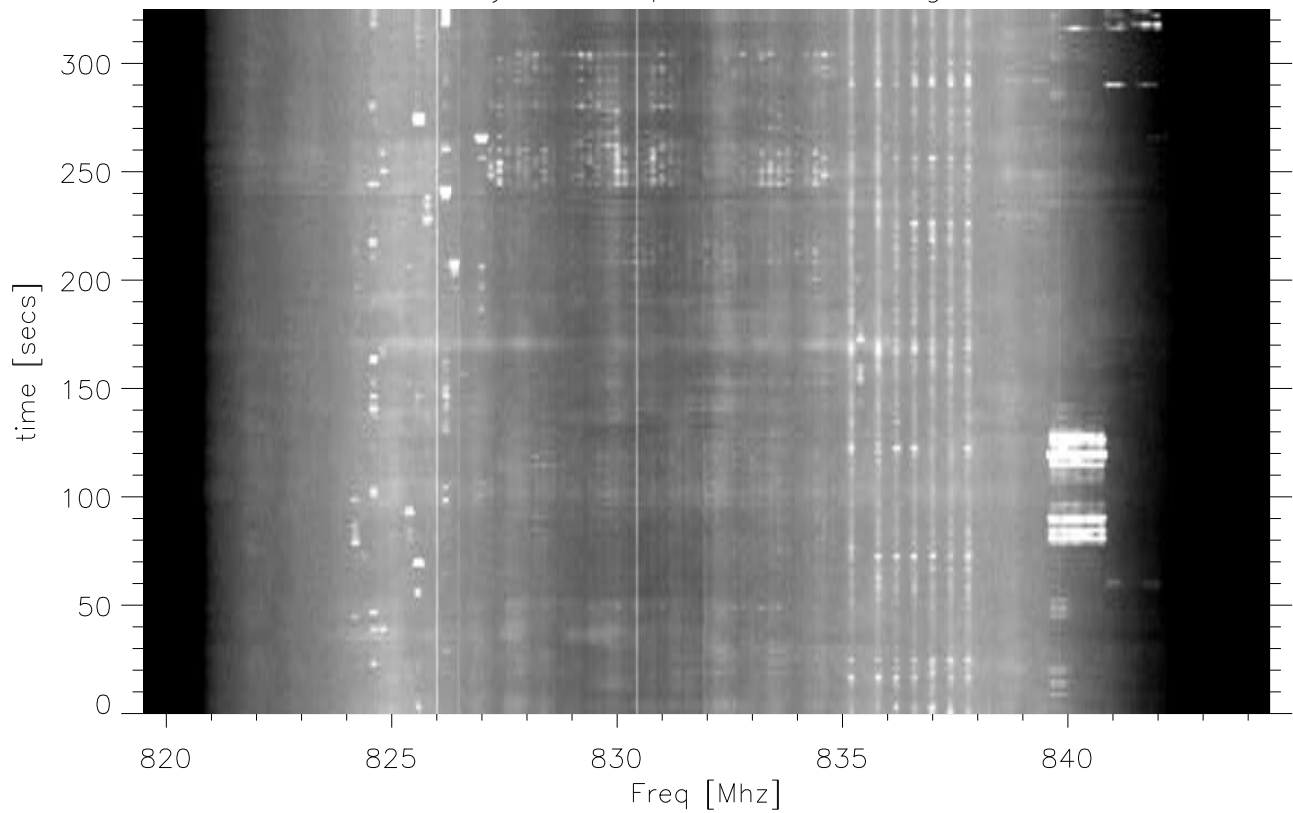

Dynamic spectra DbScaling

rfiFeed avgSpectra. CFR:832.0 MHz

Dynamic spectra DbScaling

rfiFeed avgSpectra. CFR:839.0 MHz

Dynamic spectra DbScaling

rfiFeed avgSpectra. CFR:850.0 MHz

Dynamic spectra DbScaling

rfiFeed avgSpectra. CFR:875.0 MHz

Dynamic spectra DbScaling